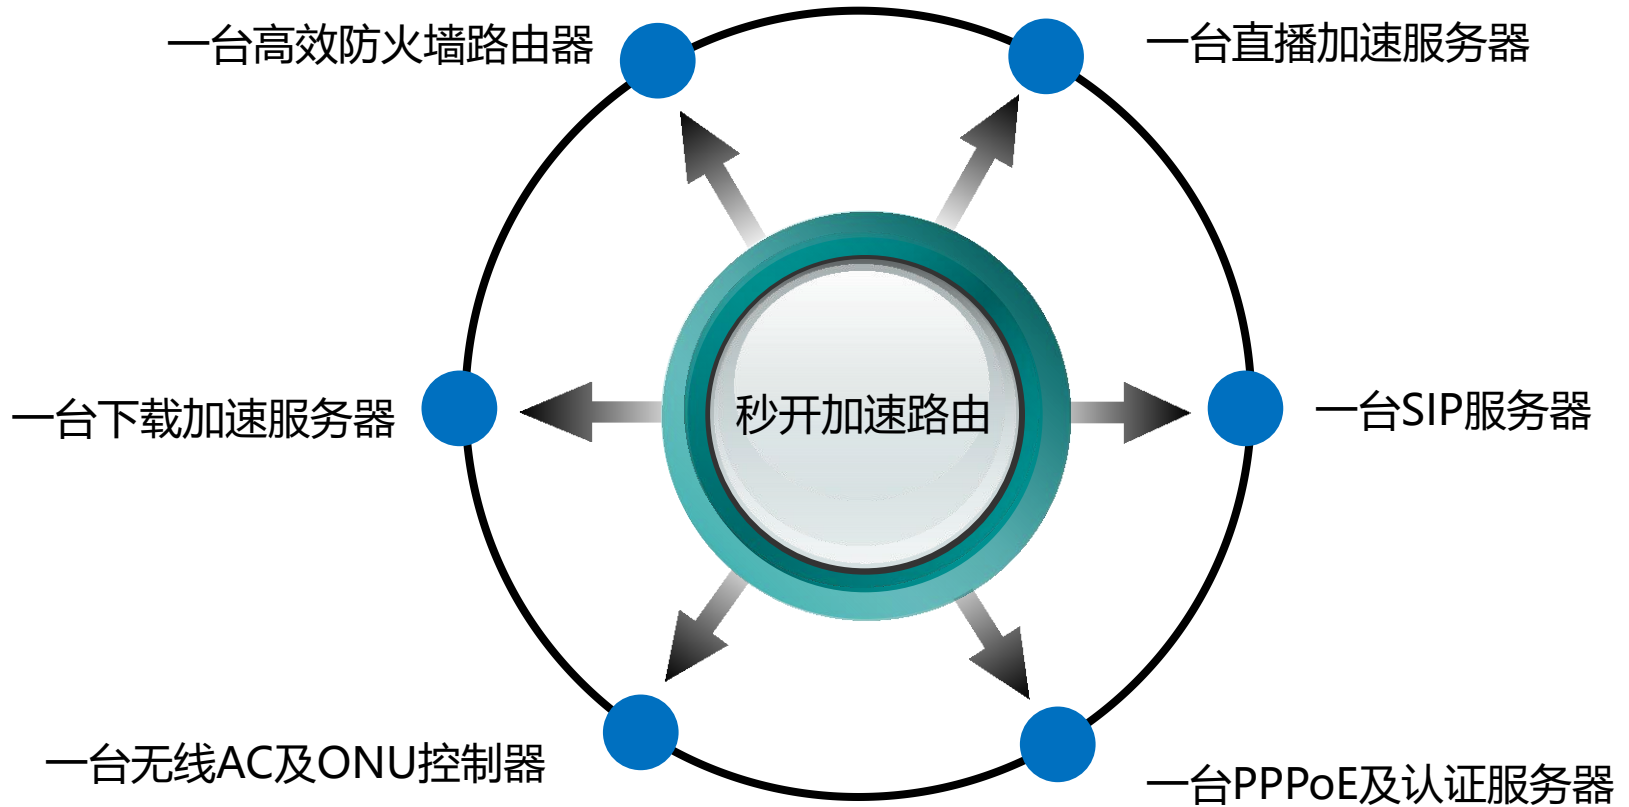

MQ Cache Router

秒开加速路由系统

武汉秒开网络科技有限公司
WUHAN MOREQUICK NETWORK TECHNOLOGY CO.,LTD

功能概述

一台秒开加速路由相当于：

产品优势

融合业务网关

- 宽带接入及管理
- 直播加速
- 网络电话
- 下载加速

产品特色：智慧型人机界面

- ◆ 全中文Web UI，适应手机/平板/PC。
- ◆ 操作向导，普通用户点击默认设置即可。
- ◆ 专业用户可自定义全部参数。

产品特色：多线接入及分流

根据DNS进行线路分流，简单易行效果好

- ◆ 一WAN多拨。
- ◆ 多 WAN 链路负载均衡、线路捆绑、带宽叠加。
- ◆ 基于ISP的策略路由、支持基于源/目标 IP及端口的策略路由。
- ◆ 基于DNS的线路分流。

通过加速路由，可对网络内的AP，OLT，ONU，IP电话等设备进行集中管理和配置下发，管理简单，维护容易。

宽带运营行业

多线接入及分流

在运营商大量外线接入使用环境中，实施线路捆绑和带宽叠加，并基于DNS实施线路分流，相比流控，更易于实施，效果更好。

访问加速 秒开上网

通过DNS和图片缓存加速，网页打开速度更快，大大提升用户满意，增强用户的粘度。

配合秒开缓存和直播系统，减少外网流量

秒开缓存加直播系统使用率较高视频流量/下载流量/音乐站/手机应用站引入本地局域网，可以节省访问这些网站60%~90%的网页的重复访问流量，从根本上消去网络高峰期阻塞现象，使用户总能顺畅上网。

网吧行业

多线接入及分流

在网吧大量外线接入使用环境中，实施线路捆绑和带宽叠加，并基于DNS实施线路分流，相比流控，更易于实施，效果更好。

访问加速 秒开上网

通过DNS和图片缓存加速，网页打开速度更快，大大提升用户满意，增强用户的粘度。

FreeStyle

专业路由，免费使用

针对网吧使用环境，提供正版专业级免费路由供网吧使用，最大限度降低网吧运营成本。