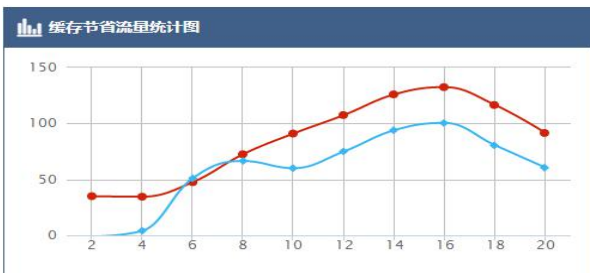

通过加速路由，可对网络内的AP，OLT，ONU，IP电话等设备进行集中管理和配置下发，管理简单，维护容易。

宽带运营行业

多线接入及分流

在运营商大量外线接入使用环境中，实施线路捆绑和带宽叠加，并基于DNS实施线路分流，相比流控，更易于实施，效果更好。

访问加速 秒开上网

通过DNS和图片缓存加速，网页打开速度更快，大大提升用户满意，增强用户的粘度。

配合秒开缓存和直播系统，减少外网流量

秒开缓存加直播系统使用率较高视频流量/下载流量/音乐站/手机应用站引入本地局域网，可以节省访问这些网站60%~90%的网页的重复访问流量，从根本上消去网络高峰期阻塞现象，使用户总能顺畅上网。