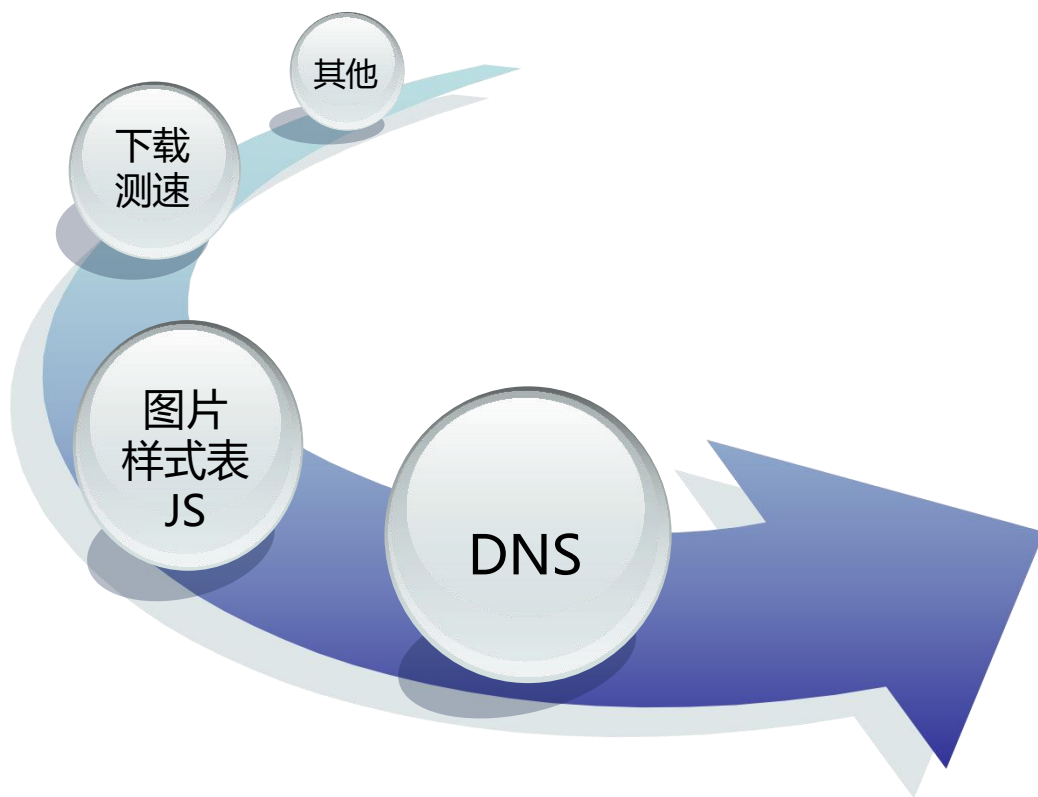

产品特色：缓存加速

- DNS加速。
- 网页图片加速。
- 移动应用 (APP) 加速。
- 网络测速加速。