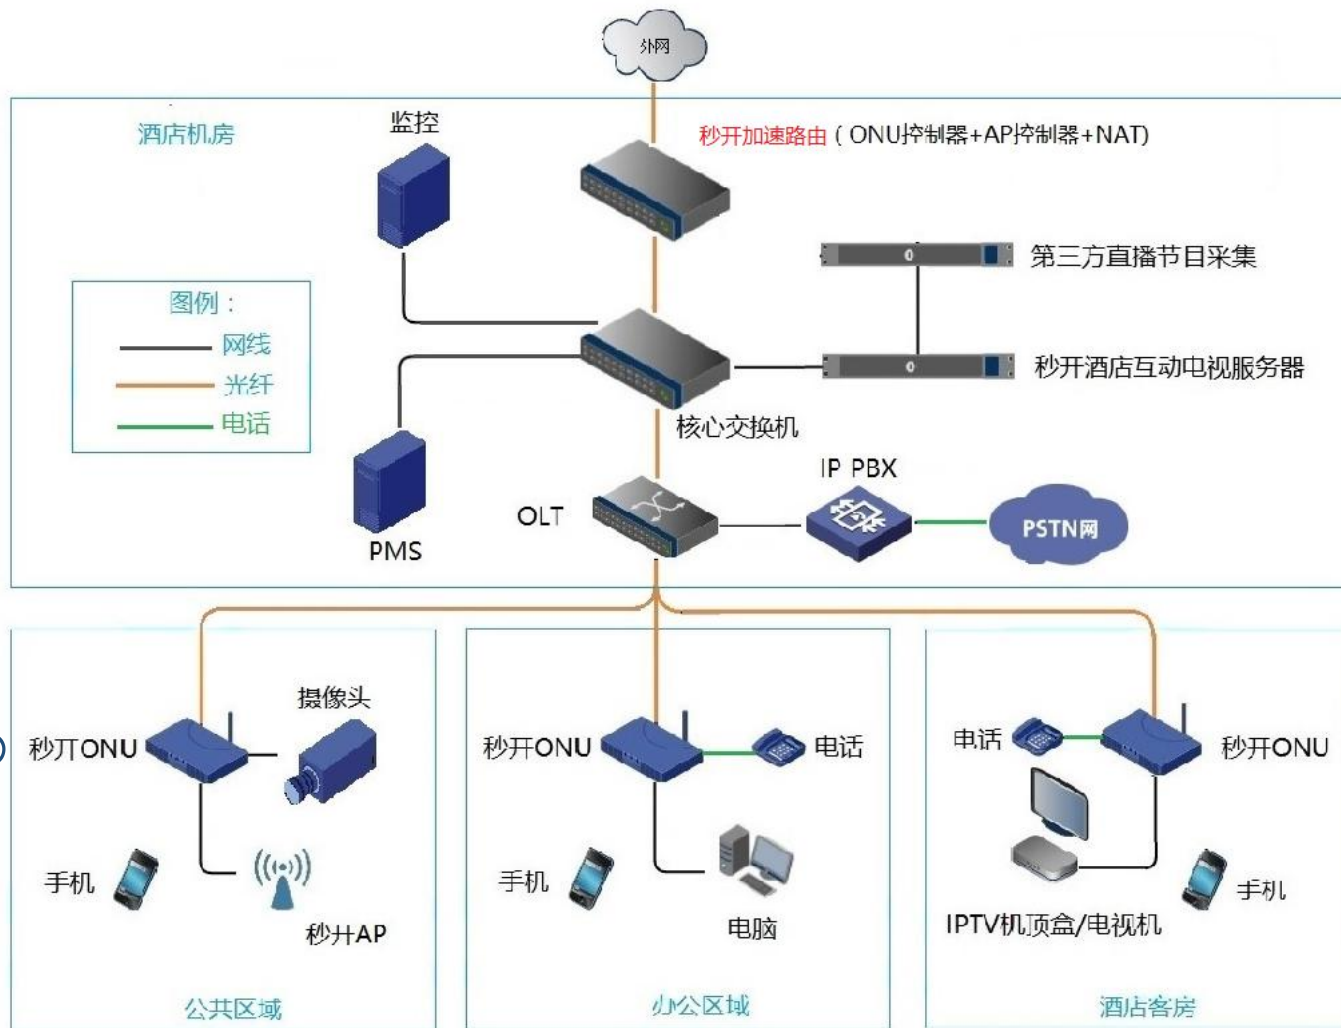

产品特色：智慧型人机界面

- ◆ 全中文Web UI，适应手机/平板/PC。
- ◆ 操作向导，普通用户点击默认设置即可。
- ◆ 专业用户可自定义全部参数。

产品特色：多线接入及分流

根据DNS进行线路分流，简单易行效果好

- ◆ 一WAN多拨。
- ◆ 多 WAN 链路负载均衡、线路捆绑、带宽叠加。
- ◆ 基于ISP的策略路由、支持基于源/目标 IP及端口的策略路由。
- ◆ 基于DNS的线路分流。

产品特色：功能自由扩展

- ◆ 功能模块化设计，可选购不同模块。
- ◆ 自带KVM虚拟机，按自主安装系统及应用。
- ◆ 多功能集成，满足一机多用场合。
- ◆ 提供定制功能接口，定制不同功能产品。

宽带接入应用

直播加速应用

以应用层组播形式接入第三方共享直播源服务
用户选择第三方APP提供网络视频点播
个性化酒店服务以云服务方式提供
用户通过云平台设置酒店个性化服务

酒店无需配置酒店互动电视服务器
只需接入秒开路由宽带上网即可

应用层组播机顶盒
P2P传输减少带宽占用

AP和ONU管理应用（酒店光纤布网方案）

ONU管理

AP管理及漫游

酒店行业

直播加速，配合云 iTV实现互动电视
直播拖流，本地分发，上网即可看电视不卡顿，还可以实现互动电视个性化。

实施光纤布网方案，降低70%布线成本
利用加速路由对AP和ONU统一管理功能，一根光纤入房间，解决网络，无线，IPTV和电话问题，可以降低70%左右综合布线成本。

集中管理易维护

通过加速路由，可对网络内的AP，OLT，ONU，IP电话等设备进行集中管理和配置下发，管理简单，维护容易。

宽带运营行业

多线接入及分流

在运营商大量外线接入使用环境中，实施线路捆绑和带宽叠加，并基于DNS实施线路分流，相比流控，更易于实施，效果更好。

访问加速 秒开上网

通过DNS和图片缓存加速，网页打开速度更快，大大提升用户满意，增强用户的粘度。

配合秒开缓存和直播系统，减少外网流量

秒开缓存加直播系统使用率较高视频流量/下载流量/音乐站/手机应用站引入本地局域网，可以节省访问这些网站60%~90%的网页的重复访问流量，从根本上消去网络高峰期阻塞现象，使用户总能顺畅上网。