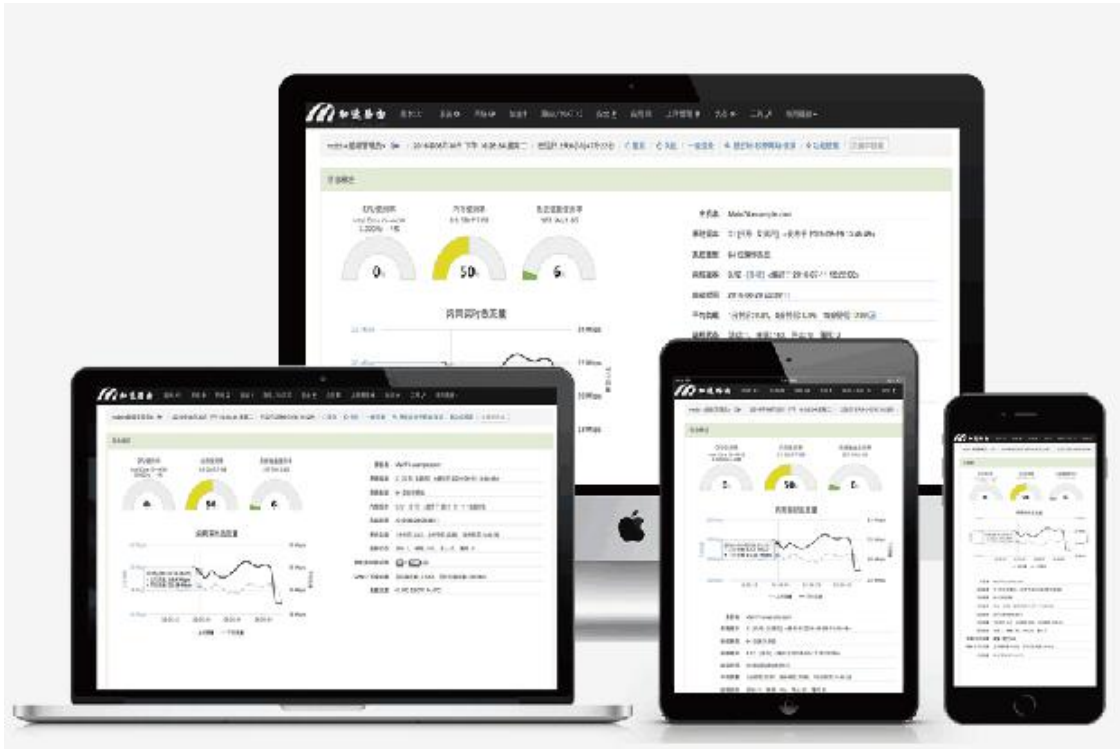

MQ Cache Router

秒开加速路由系统

武汉秒开网络科技有限公司
WUHAN MOREQUICK NETWORK TECHNOLOGY CO.,LTD

功能概述

一台秒开加速路由相当于：

产品优势

融合业务网关

- 宽带接入及管理
- 直播加速
- 网络电话
- 下载加速

可对AP/ONU管理

- 对AP集中管理，实现漫游
- 对接OLT，对ONU集中管理，简化光纤布网及管理。

云平台管理

- 通过云平台管理在线路由
- 直达二级设备进行管理

功能模块组合

- 功能模块自由组合
- 安装新模块增加新功能

产品特色：专业级平台

- ◆ 以Linux内核自主开发专用操作系统。
- ◆ 进程自动守护,如与意外可自动重启。
- ◆ 内首家支持X86和ARM双平台。

产品特色：智慧型人机界面

- ◆ 全中文Web UI，适应手机/平板/PC。
- ◆ 操作向导，普通用户点击默认设置即可。
- ◆ 专业用户可自定义全部参数。

产品特色：多线接入及分流

根据DNS进行线路分流，简单易行效果好

- ◆ 一WAN多拨。
- ◆ 多 WAN 链路负载均衡、线路捆绑、带宽叠加。
- ◆ 基于ISP的策略路由、支持基于源/目标 IP及端口的策略路由。
- ◆ 基于DNS的线路分流。

通过加速路由，可对网络内的AP，OLT，ONU，IP电话等设备进行集中管理和配置下发，管理简单，维护容易。

宽带运营行业

多线接入及分流

在运营商大量外线接入使用环境中，实施线路捆绑和带宽叠加，并基于DNS实施线路分流，相比流控，更易于实施，效果更好。

访问加速 秒开上网

通过DNS和图片缓存加速，网页打开速度更快，大大提升用户满意，增强用户的粘度。

配合秒开缓存和直播系统，减少外网流量

秒开缓存加直播系统使用率较高视频流量/下载流量/音乐站/手机应用站引入本地局域网，可以节省访问这些网站60%~90%的网页的重复访问流量，从根本上消去网络高峰期阻塞现象，使用户总能顺畅上网。