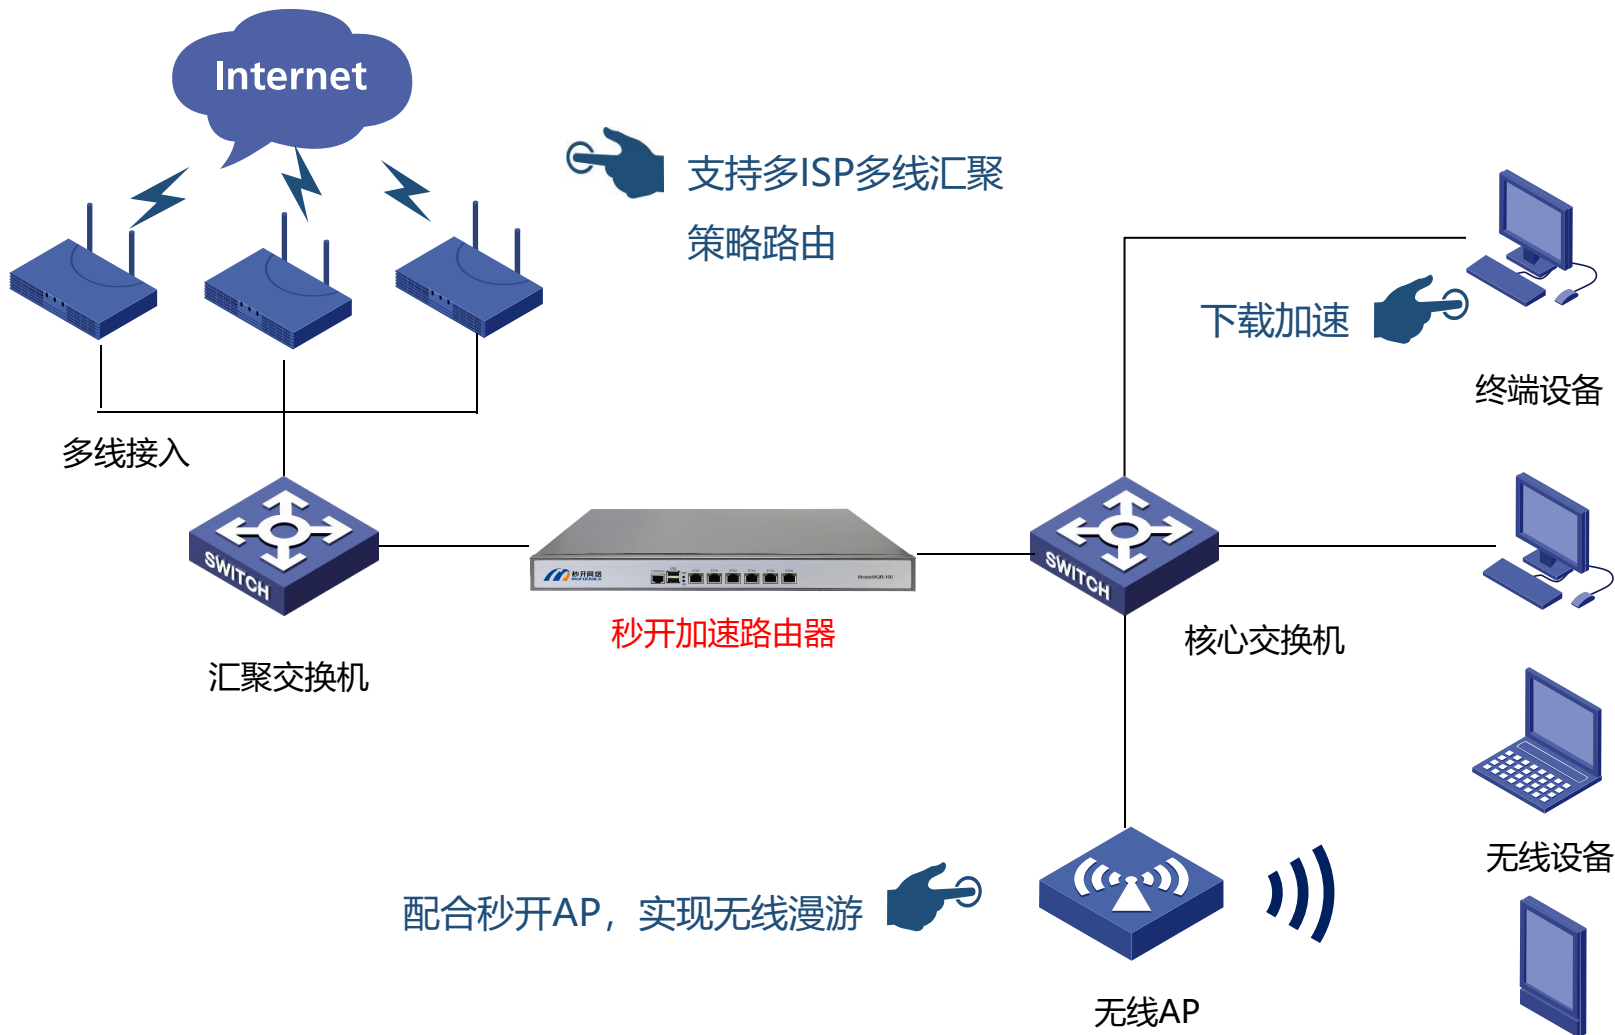

产品特色：智慧型人机界面

- ◆ 全中文Web UI，适应手机/平板/PC。
- ◆ 操作向导，普通用户点击默认设置即可。
- ◆ 专业用户可自定义全部参数。

产品特色：多线接入及分流

根据DNS进行线路分流，简单易行效果好

- ◆ 一WAN多拨。
- ◆ 多 WAN 链路负载均衡、线路捆绑、带宽叠加。
- ◆ 基于ISP的策略路由、支持基于源/目标 IP及端口的策略路由。
- ◆ 基于DNS的线路分流。

产品特色：功能自由扩展

- ◆ 功能模块化设计，可选购不同模块。
- ◆ 自带KVM虚拟机，按自主安装系统及应用。
- ◆ 多功能集成，满足一机多用场合。
- ◆ 提供定制功能接口，定制不同功能产品。

宽带接入应用

直播加速应用

以应用层组播形式接入第三方共享直播源服务
用户选择第三方APP提供网络视频点播
个性化酒店服务以云服务方式提供
用户通过云平台设置酒店个性化服务

酒店无需配置酒店互动电视服务器
只需接入秒开路由宽带上网即可

应用层组播机顶盒
P2P传输减少带宽占用

AP和ONU管理应用（酒店光纤布网方案）

ONU管理

AP管理及漫游

酒店行业

直播加速，配合云 iTV实现互动电视
直播拖流，本地分发，上网即可看电视不卡顿，还可以实现互动电视个性化。

实施光纤布网方案，降低70%布线成本
利用加速路由对AP和ONU统一管理功能，一根光纤入房间，解决网络，无线，IPTV和电话问题，可以降低70%左右综合布线成本。

集中管理易维护

通过加速路由，可对网络内的AP，OLT，ONU，IP电话等设备进行集中管理和配置下发，管理简单，维护容易。

宽带运营行业

多线接入及分流

在运营商大量外线接入使用环境中，实施线路捆绑和带宽叠加，并基于DNS实施线路分流，相比流控，更易于实施，效果更好。

访问加速 秒开上网

通过DNS和图片缓存加速，网页打开速度更快，大大提升用户满意，增强用户的粘度。

配合秒开缓存和直播系统，减少外网流量

秒开缓存加直播系统使用率较高视频流量/下载流量/音乐站/手机应用站引入本地局域网，可以节省访问这些网站60%~90%的网页的重复访问流量，从根本上消去网络高峰期阻塞现象，使用户总能顺畅上网。