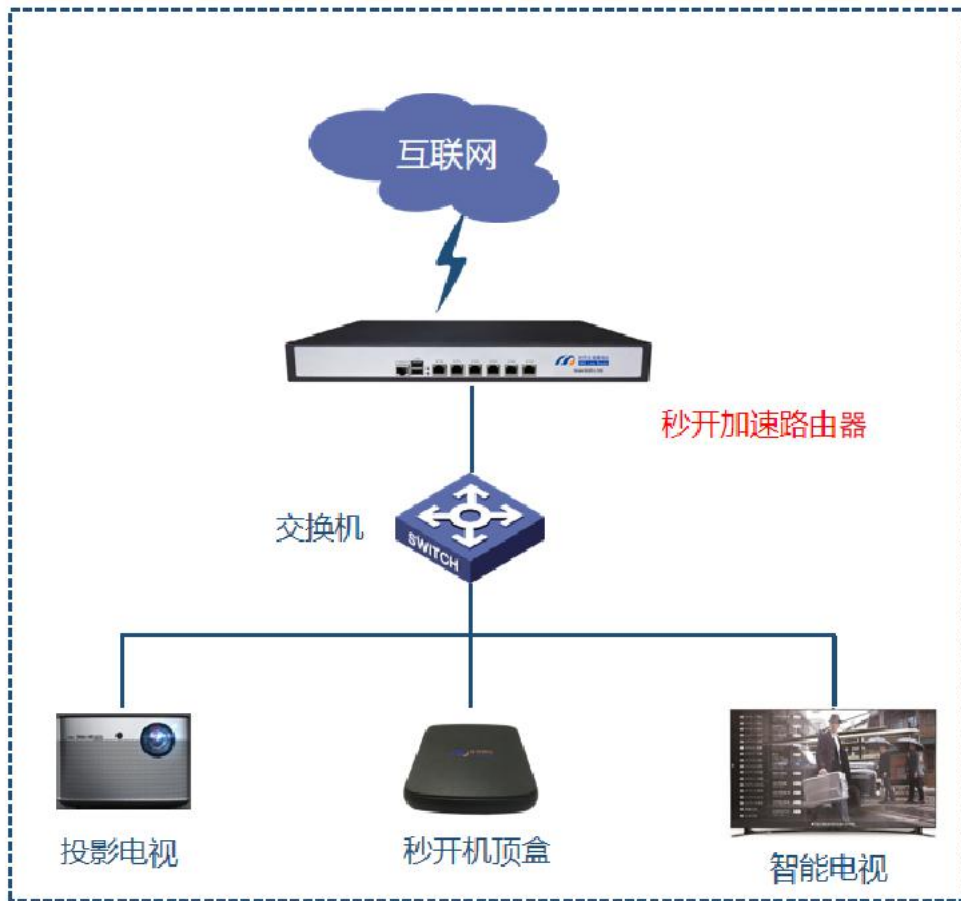

产品特色：智慧型人机界面

- ◆ 全中文Web UI，适应手机/平板/PC。
- ◆ 操作向导，普通用户点击默认设置即可。
- ◆ 专业用户可自定义全部参数。

产品特色：多线接入及分流

根据DNS进行线路分流，简单易行效果好

- ◆ 一WAN多拨。
- ◆ 多 WAN 链路负载均衡、线路捆绑、带宽叠加。
- ◆ 基于ISP的策略路由、支持基于源/目标 IP及端口的策略路由。
- ◆ 基于DNS的线路分流。

产品特色：功能自由扩展

- ◆ 功能模块化设计，可选购不同模块。
- ◆ 自带KVM虚拟机，按自主安装系统及应用。
- ◆ 多功能集成，满足一机多用场合。
- ◆ 提供定制功能接口，定制不同功能产品。

宽带接入应用

直播加速应用

以应用层组播形式接入第三方共享直播源服务
用户选择第三方APP提供网络视频点播
个性化酒店服务以云服务方式提供
用户通过云平台设置酒店个性化服务

酒店无需配置酒店互动电视服务器
只需接入秒开路由宽带上网即可

应用层组播机顶盒
P2P传输减少带宽占用

AP和ONU管理应用（酒店光纤布网方案）

ONU管理

AP管理及漫游

酒店行业

直播加速，配合云 iTV实现互动电视
直播拖流，本地分发，上网即可看电视不卡顿，还可以实现互动电视个性化。

实施光纤布网方案，降低70%布线成本
利用加速路由对AP和ONU统一管理功能，一根光纤入房间，解决网络，无线，IPTV和电话问题，可以降低70%左右综合布线成本。

集中管理易维护

通过加速路由，可对网络内的AP，OLT，ONU，IP电话等设备进行集中管理和配置下发，管理简单，维护容易。

宽带运营行业

多线接入及分流

在运营商大量外线接入使用环境中，实施线路捆绑和带宽叠加，并基于DNS实施线路分流，相比流控，更易于实施，效果更好。

访问加速 秒开上网

通过DNS和图片缓存加速，网页打开速度更快，大大提升用户满意，增强用户的粘度。

配合秒开缓存和直播系统，减少外网流量

秒开缓存加直播系统使用率较高视频流量/下载流量/音乐站/手机应用站引入本地局域网，可以节省访问这些网站60%~90%的网页的重复访问流量，从根本上消去网络高峰期阻塞现象，使用户总能顺畅上网。