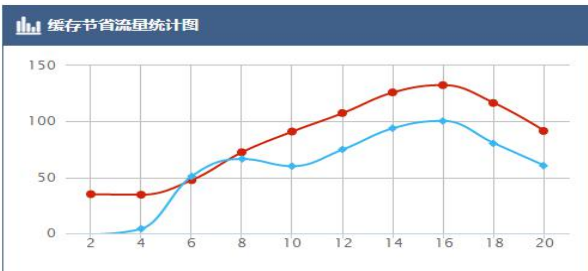

减少出口带宽，减轻骨干网压力

学校也是在线视频/下载/手机应用等大流量业务使用频率较高的用户，配合秒开缓存系统，常用流量会引导到本地，减少出口带宽，减轻骨干网压力。