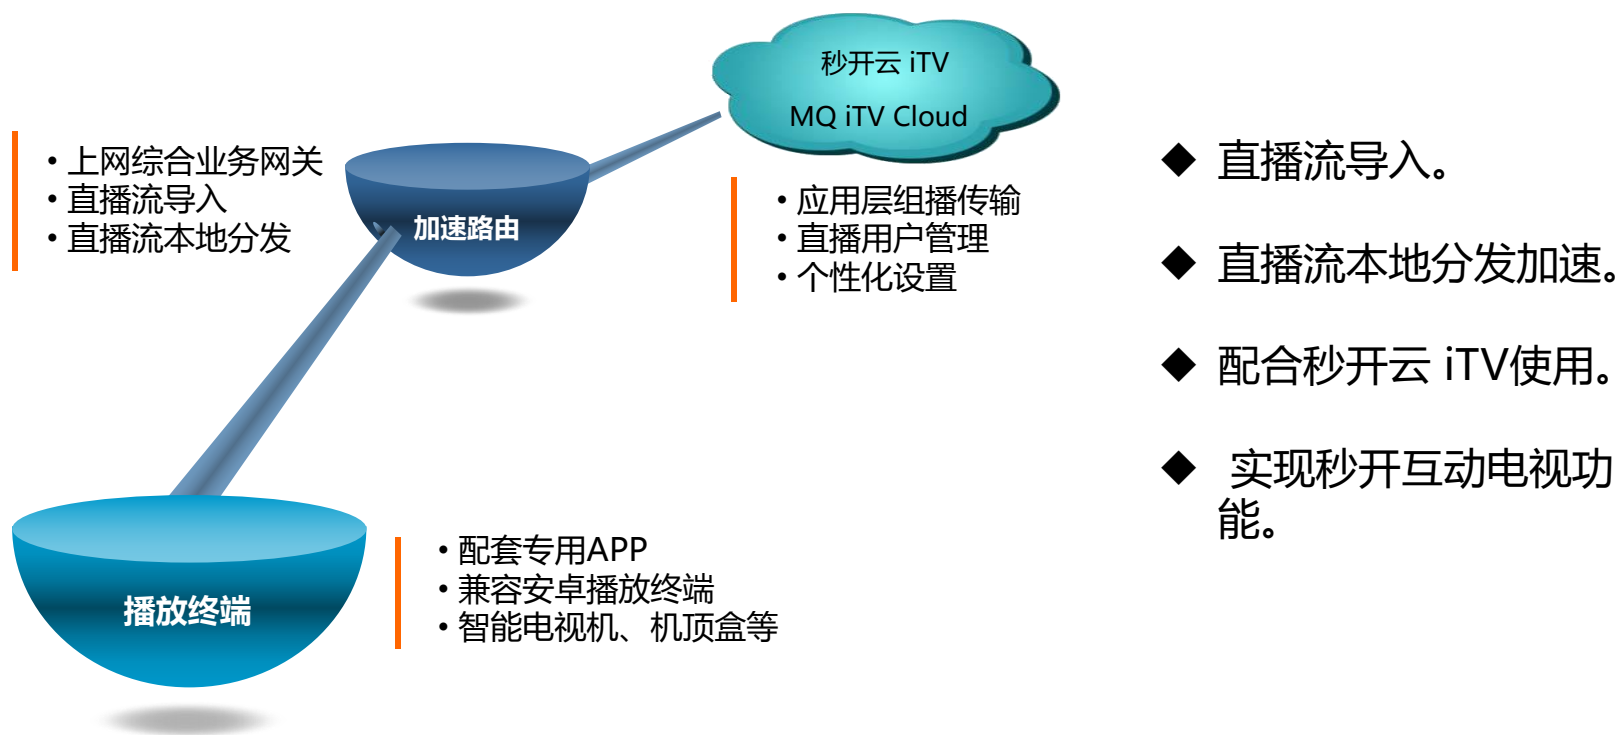

产品特色：iTV直播加速